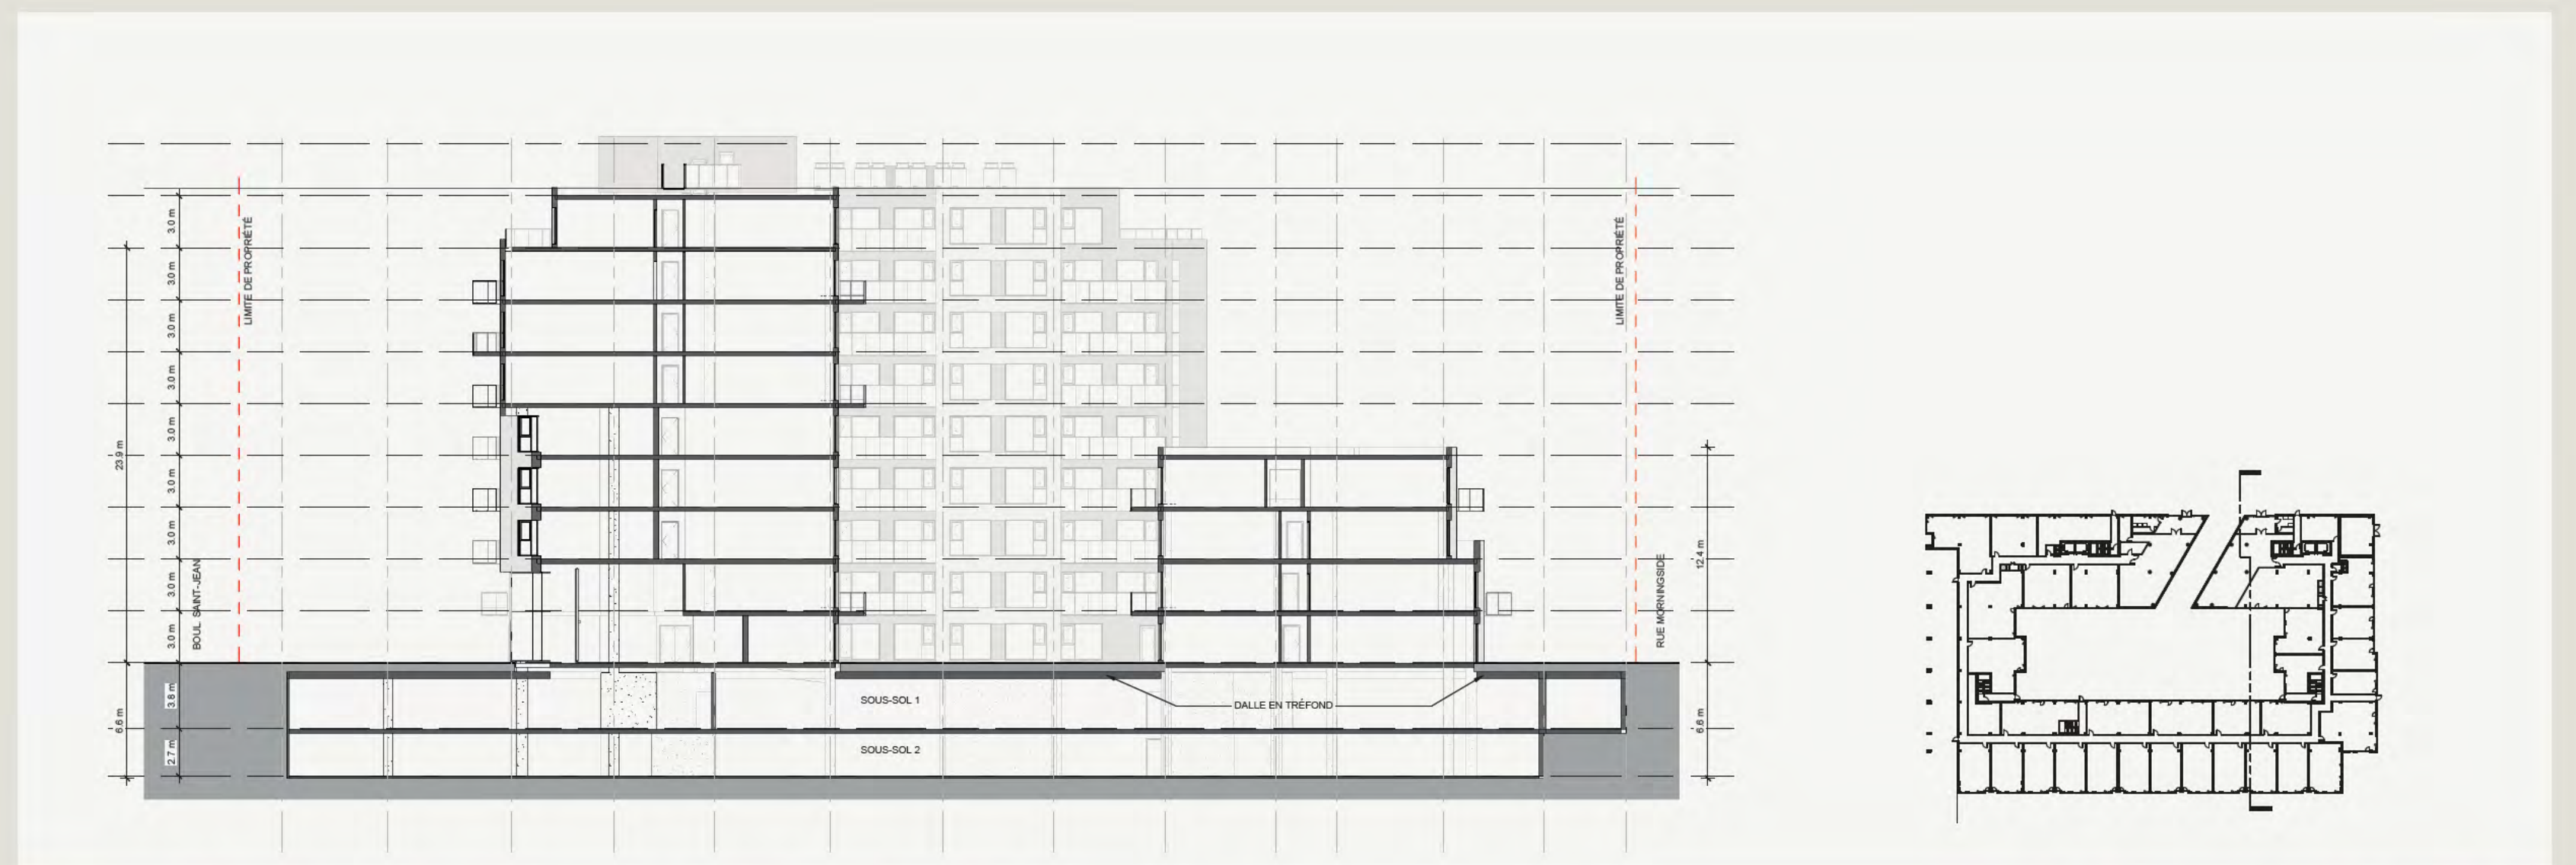

# COUPE ET FAÇADE SECTION AND FACADE

Élévation - rue Morningside — *Morningside Street - Elevation*

Élévation latérale droit — *Right Side Elevation*

Élévation Latérale gauche — *Left Side Elevation*

Élévation - boul. Saint-Jean — *Saint-Jean Blvd. Elevation*

Coupe transversale — *Cross Section*

Plan clé — *Key Plan*